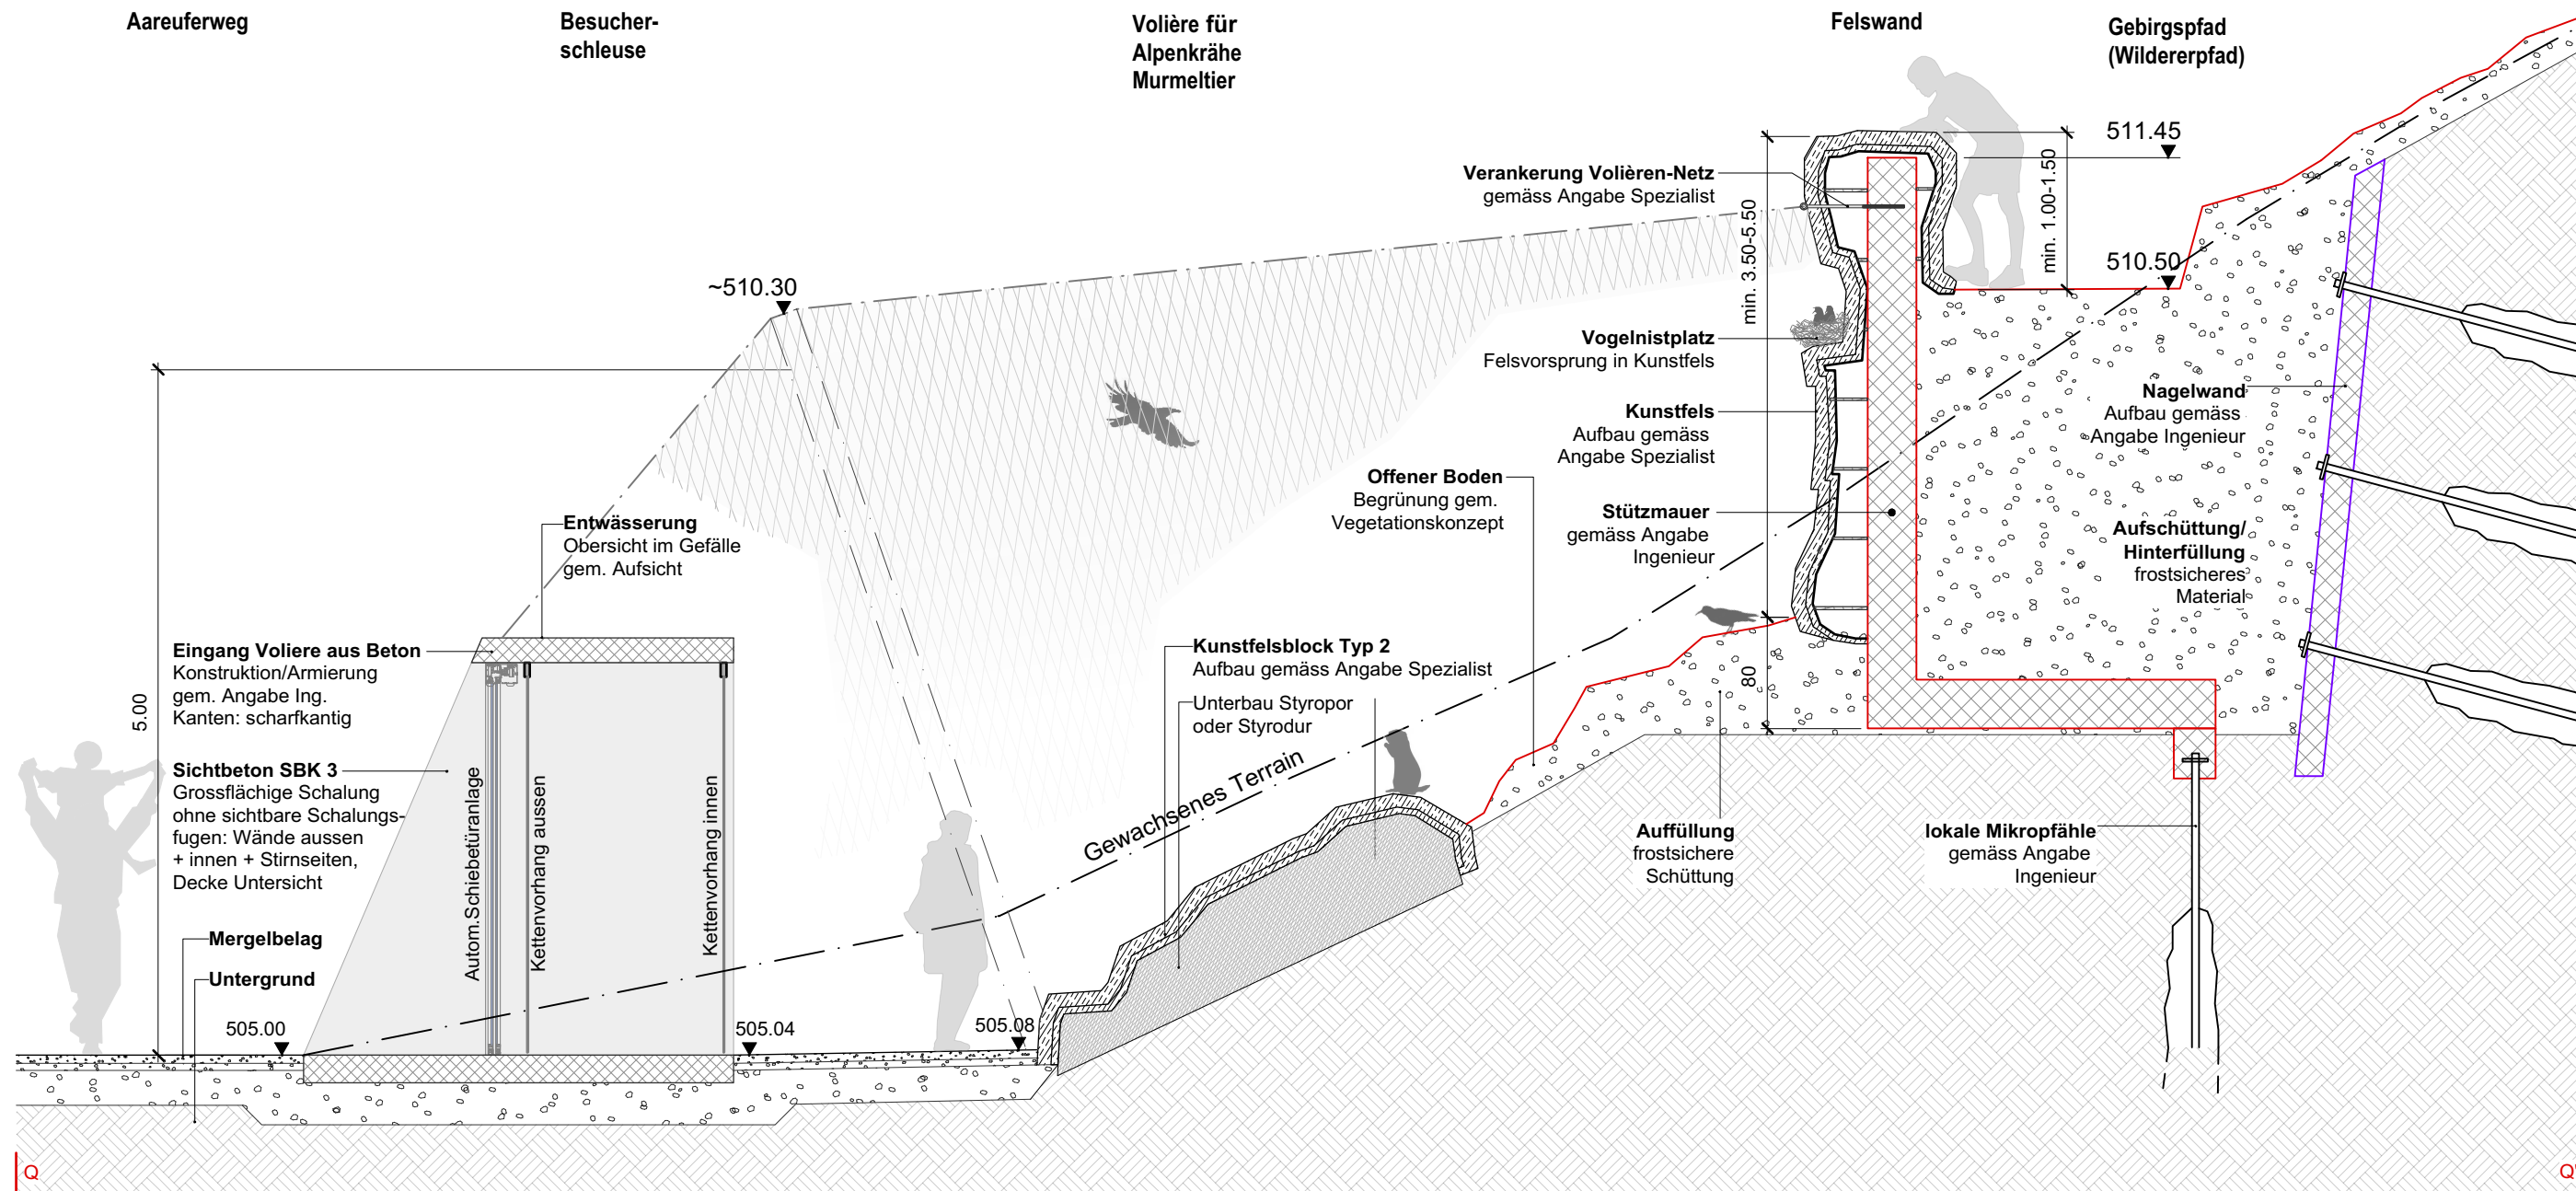

Aareuferweg

Besucher-
schleuse

Voliere für
Alpenkrähe
Murmeltier

Felswand

Gebirgspfad
(Wildererpfad)

**AareAlpen
Tierpark Dählhölzli**

Tierpark Bern Dählhölzli, Tierparkweg, bei 3v

Ausführung
Schnitt Voliere
Längsschnitt Q-Q'
Mst. 1:50

Plan-Nr.: 7265-52-215 Datum: 02.09.2019
+/-0.00 = --.-- m.ü.M Gez: dom Geprüft: sim

Rev.datum:	Änderung:	Geprüft:
04.09.2019	Zugang	sim
-	-	-
-	-	-
-	-	-

K:\7265\CAD\41_Ausschreibung\
7265_41_Ausschreibung_Schnitte Plangrösse: 53x30